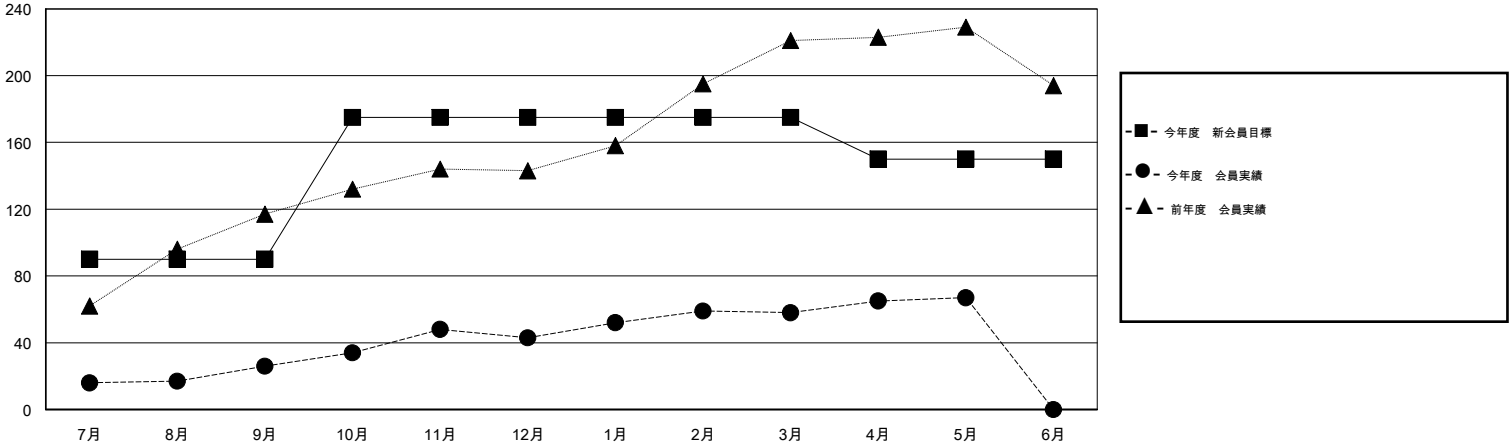

# MONTHLY MEMBERSHIP PROGRESS REPORT

District 332 E

Results as of: 5/31/2016

GMT: Masayuki Kaneko

地域 JAPAN

GMT会則地域 5-Jap

| クラブ           |        |      |       |      | 名             |       |                   |     |      |
|---------------|--------|------|-------|------|---------------|-------|-------------------|-----|------|
| 結果: 2015-2016 |        |      |       |      | 結果: 2015-2016 |       |                   |     |      |
| 四半期           | 新クラブ目標 | 新クラブ | 解散クラブ | 純増/減 | 四半期           | 新会員目標 | チャーターメン<br>バー/新会員 | 退会者 | 純増/減 |
| 7月/8月/9月      | 0      | 0    | 0     | 0    | 7月/8月/9月      | 90    | 57                | 31  | 26   |
| 10月/11月/12月   | 0      | 0    | 0     | 0    | 10月/11月/12月   | 85    | 38                | 21  | 17   |
| 1月/2月/3月      | 0      | 0    | 0     | 0    | 1月/2月/3月      | 0     | 35                | 20  | 15   |
| 4月/5月/6月      | 0      | 0    | 0     | 0    | 4月/5月/6月      | -25   | 24                | 15  | 9    |

新クラブ目標及び実績累計

会員目標及び実績累計

|          |                            |                   |
|----------|----------------------------|-------------------|
| 解散クラブ: 0 | 42 CLUBS OF 56 一名以上の新会員を登録 | 男女別               |
|          |                            | 男性 1,636 (78.20%) |
|          |                            | 女性 456 (21.80%)   |
| 退会者      | 健康診断データはこちら                | 家族会員 737          |
| 物故会員 11  |                            | 世帯主 336           |
| クラブ解散 0  |                            | 世帯主以外 401         |
| その他 76   |                            |                   |
| 合計 87    |                            |                   |