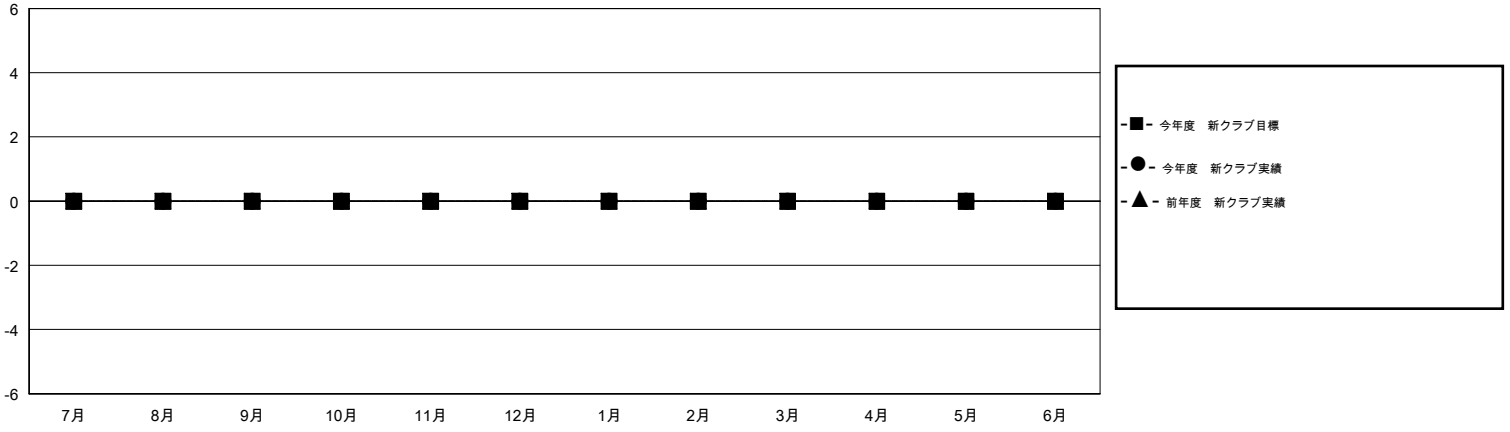

MONTHLY MEMBERSHIP PROGRESS REPORT

District 332 E

Results as of: 5/31/2016

GMT: Masayuki Kaneko

地域 JAPAN

GMT会則地域 5-Jap

クラブ					名				
結果: 2015-2016					結果: 2015-2016				
四半期	新クラブ目標	新クラブ	解散クラブ	純増/減	四半期	新会員目標	チャーターメン バー/新会員	退会者	純増/減
7月/8月/9月	0	0	0	0	7月/8月/9月	90	57	31	26
10月/11月/12月	0	0	0	0	10月/11月/12月	85	38	21	17
1月/2月/3月	0	0	0	0	1月/2月/3月	0	35	20	15
4月/5月/6月	0	0	0	0	4月/5月/6月	-25	24	15	9

新クラブ目標及び実績累計